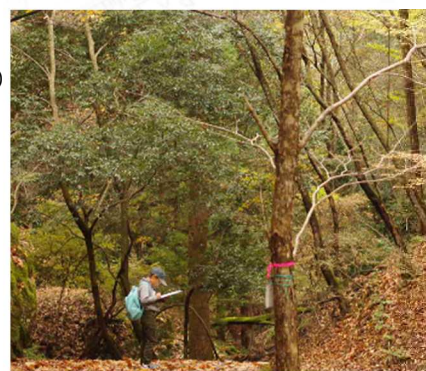

保護者の皆様へ

「森と小川の教室」公式webサイト・Facebookでお知らせしているとおり、12月12日(土)から1週間、南丹市情報センター「なんたんテレビ」で放送されます。詳細については、公式webサイト等をご覧ください。また、放送終了後、Youtubeにもアップロードする予定です。

Tel: 080-6207-9746 (受信専用: 平日 17:15~20:00)

または、kitakuwada@moritoogawa.org (メールでの欠席連絡は前日までにお願いいたします)

森と小川の教室 公式ホームページ <http://www.moritoogawa.org>