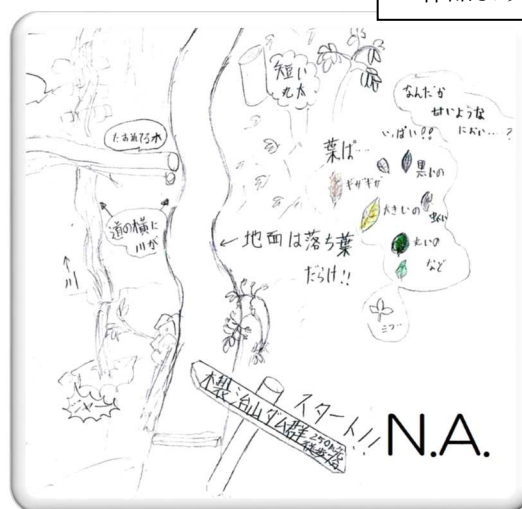

第8回 「森と小川の教室」 ごあんない

第7回の「森と小川の教室」、スチールの森での活動はいかがでしたか？ 一人一人が『やりたいこと』を決めてから登った日吉の山。「久しぶり！」の人、「初めまして！」の人、感じ方や味わい方はきっとそれぞれ違ったことでしょう。甘〜い香りや、落ち葉のハーモニーなどを身体全体で感じて、一人一人違う地図ができましたね！また、作品発表では新しい発表の工夫に驚かされる場面もありました。お昼のお弁当を自分で準備したよ、という人も増えてきています。一步一步確かに成長しているみなさんを見て、スタッフ一同嬉しく思っています！

次回はいつもの宇津ふれあい会館での活動です。スチールの森で伸ばした力をどんなふうに発揮してくれるか楽しみにしています。同封の資料を読んで、おでんの下ごしらえを楽しんでください！

○日時 12月12日(土) 9:00~15:00

第7回「?あそび」
の作品より

- 準備物
- ・受講証(受付の時、必要です。)
 - ・筆記用具
 - ・色鉛筆
 - ・**上くつ**
 - ・おにぎり?個
 - ・下ごしらえをした、おでん具材
 - ・おはし
 - ・おわん
 - ・水筒
 - ・作品
 - ・その他自分で必要だと思うもの
- ×おやつ

注意 季節が進みます。季節・天候にあった身支度を整えるなど、自分の身は自分で守るようにしましょう。

- 日程
- 9:00 集合 開講式
 - 9:20 活動(調理活動・宝さがし・?遊びなど)
 - 12:00 昼食
 - 13:00 活動(作品発表・整理ノートなど)
 - 15:00 閉講式 解散

**★お家の人の力を借りなくても、
もう自分で用意できるようになったかな?**

保護者の皆様へ

「森と小川の教室」公式webサイト・Facebookでお知らせしているとおり、12月12日(土)から1週間、南丹市情報センター「なんたんテレビ」で放送されます。詳細については、公式webサイト等をご覧ください。また、放送終了後、Youtubeにもアップロードする予定です。